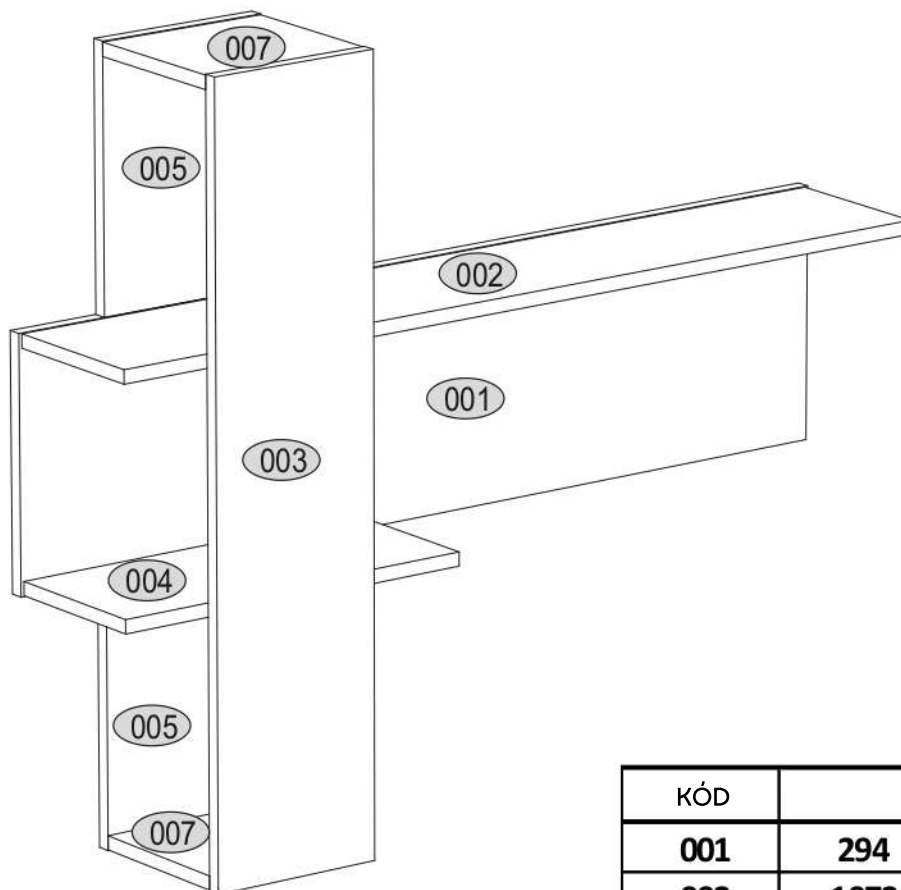

NEPU 110

KÓD	ROZMER				BALÍK
001	294	1080	16	1	1/1
002	1072	188	16	1	1/1
003	906	210	16	1	1/1
004	446	188	16	1	1/1
005	306	210	16	2	1/1
007	210	188	16	2	1/1
PRÍSLUŠENSTVO				1	1/1

<p>x8 e1</p> 	<p>x8 s1</p> 	<p>x4 e19</p> 	<p>x23 f1 Ø 8x30mm</p> 
<p>x2 f3</p> 	<p>x2 g2</p> 	<p>x2 p17</p> 	<p>x12 r1</p> 
<p>x12 s2</p> 	<p>x4 r10</p> 	<p>x4 r16</p> 	<p>x1 z1</p> 
<p>x2 e2</p> 			

1

2

3

4

5

6

7