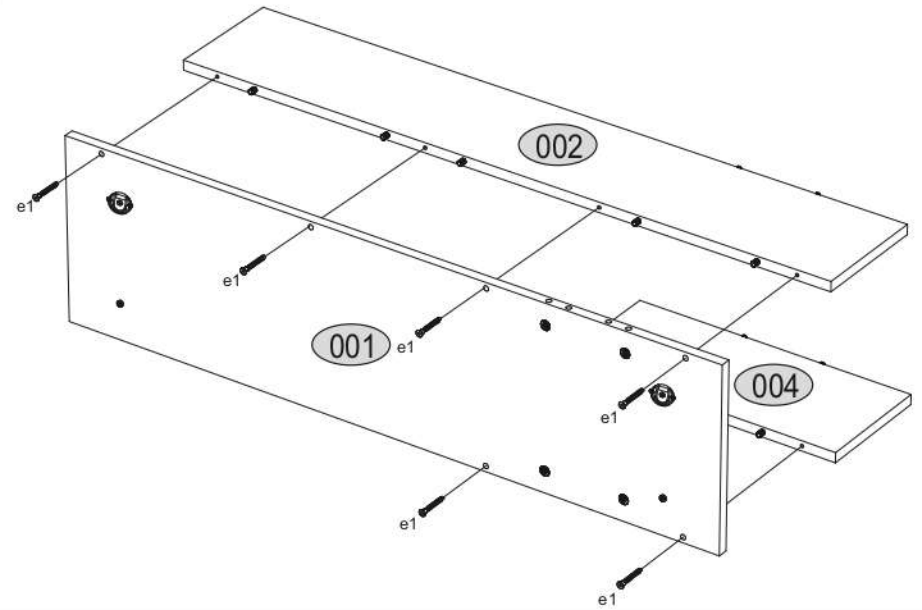

NEPU 110

KÓD	ROZMER				BALÍK
001	294	1080	16	1	1/1
002	1072	188	16	1	1/1
003	906	210	16	1	1/1
004	446	188	16	1	1/1
005	306	210	16	2	1/1
007	210	188	16	2	1/1
PRÍSLUŠENSTVO				1	1/1

<p>x8 e1</p> 	<p>x8 s1</p> 	<p>x4 e19</p> 	<p>x23 f1 Ø 8x30mm</p> 
<p>x2 f3</p> 	<p>x2 g2</p> 	<p>x2 p17</p> 	<p>x12 r1</p> 
<p>x12 s2</p> 	<p>x4 r10</p> 	<p>x4 r16</p> 	<p>x1 z1</p> 
<p>x2 e2</p> 			

1

2

3

4

5

6

7