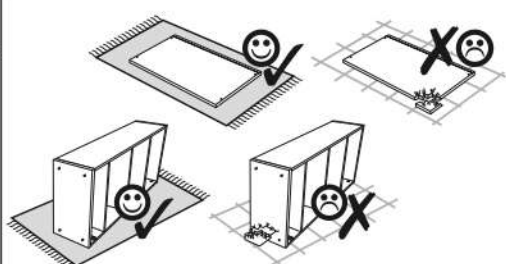

NEPU 110

KÓD	ROZMER				BALÍK
001	294	1080	16	1	1/1
002	1072	188	16	1	1/1
003	906	210	16	1	1/1
004	446	188	16	1	1/1
005	306	210	16	2	1/1
007	210	188	16	2	1/1
PRÍSLUŠENSTVO				1	1/1

<p>x8 e1</p> 	<p>x8 s1</p> 	<p>x4 e19</p> 	<p>x23 f1 Ø 8x30mm</p> 
<p>x2 f3</p> 	<p>x2 g2</p> 	<p>x2 p17</p> 	<p>x12 r1</p> 
<p>x12 s2</p> 	<p>x4 r10</p> 	<p>x4 r16</p> 	<p>x1 z1</p> 
<p>x2 e2</p> 			