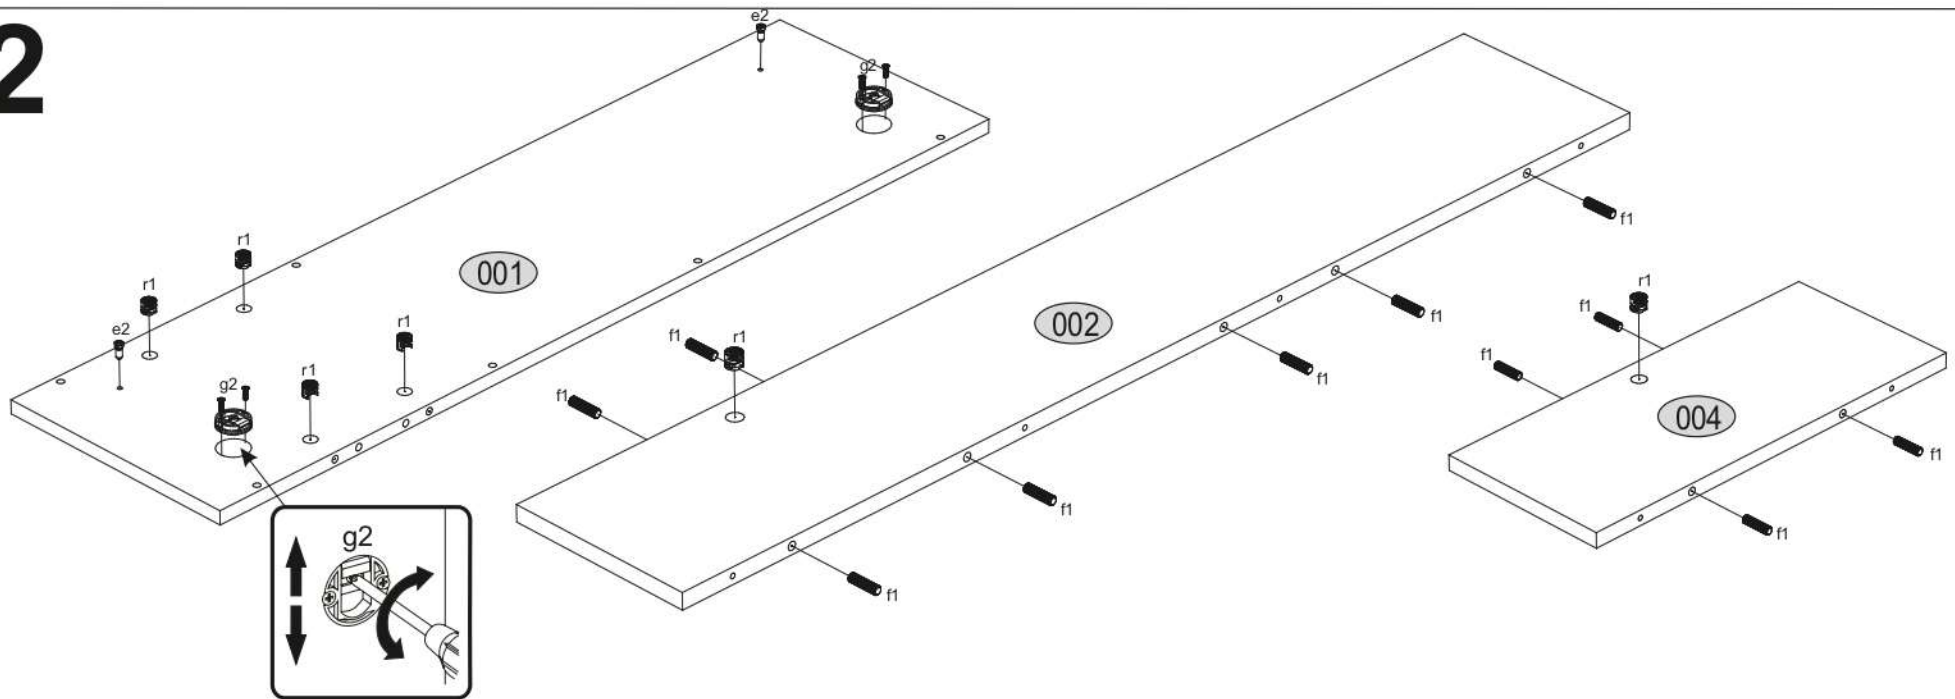

NEPU 110

KÓD	ROZMER				BALÍK
001	294	1080	16	1	1/1
002	1072	188	16	1	1/1
003	906	210	16	1	1/1
004	446	188	16	1	1/1
005	306	210	16	2	1/1
007	210	188	16	2	1/1
PRÍSLUŠENSTVO				1	1/1

<p>x8 e1</p> 	<p>x8 s1</p> 	<p>x4 e19</p> 	<p>x23 f1 Ø 8x30mm</p> 
<p>x2 f3</p> 	<p>x2 g2</p> 	<p>x2 p17</p> 	<p>x12 r1</p> 
<p>x12 s2</p> 	<p>x4 r10</p> 	<p>x4 r16</p> 	<p>x1 z1</p> 
<p>x2 e2</p> 			

1

2

3

4

5

6

7