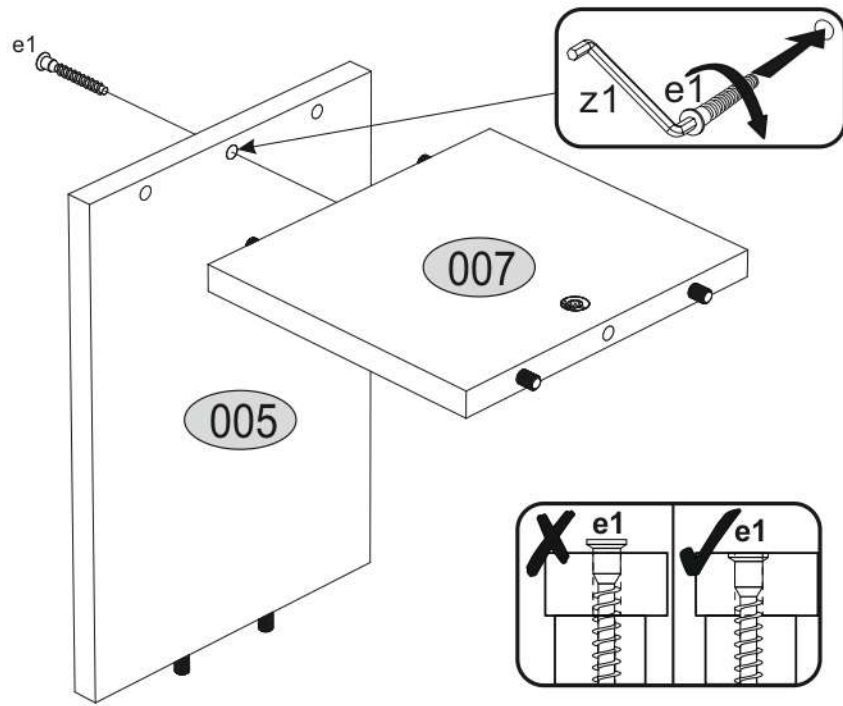

NEPU 110

KÓD	ROZMER				BALÍK
001	294	1080	16	1	1/1
002	1072	188	16	1	1/1
003	906	210	16	1	1/1
004	446	188	16	1	1/1
005	306	210	16	2	1/1
007	210	188	16	2	1/1
PRÍSLUŠENSTVO				1	1/1

<p>x8 e1</p> 	<p>x8 s1</p> 	<p>x4 e19</p> 	<p>x23 f1 Ø 8x30mm</p> 
<p>x2 f3</p> 	<p>x2 g2</p> 	<p>x2 p17</p> 	<p>x12 r1</p> 
<p>x12 s2</p> 	<p>x4 r10</p> 	<p>x4 r16</p> 	<p>x1 z1</p> 
<p>x2 e2</p> 			

1

2

3

4

5

6

7