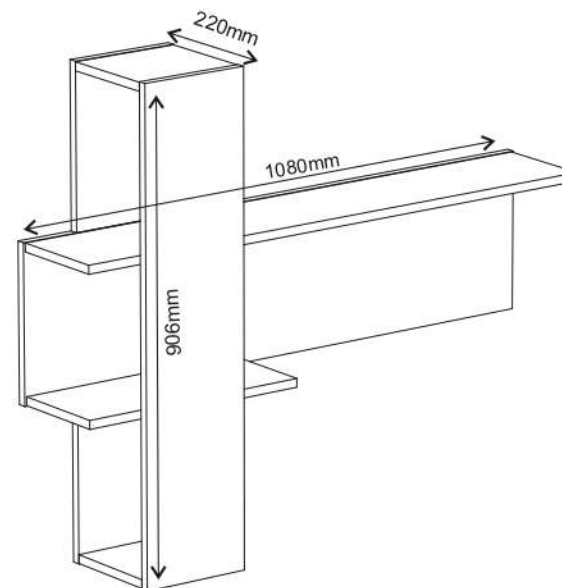

NEPU 110

KÓD	ROZMER				BALÍK
001	294	1080	16	1	1/1
002	1072	188	16	1	1/1
003	906	210	16	1	1/1
004	446	188	16	1	1/1
005	306	210	16	2	1/1
007	210	188	16	2	1/1
PRÍSLUŠENSTVO				1	1/1

<p>x8 e1</p> 	<p>x8 s1</p> 	<p>x4 e19</p> 	<p>x23 f1 Ø 8x30mm</p> 
<p>x2 f3</p> 	<p>x2 g2</p> 	<p>x2 p17</p> 	<p>x12 r1</p> 
<p>x12 s2</p> 	<p>x4 r10</p> 	<p>x4 r16</p> 	<p>x1 z1</p> 
<p>x2 e2</p> 			