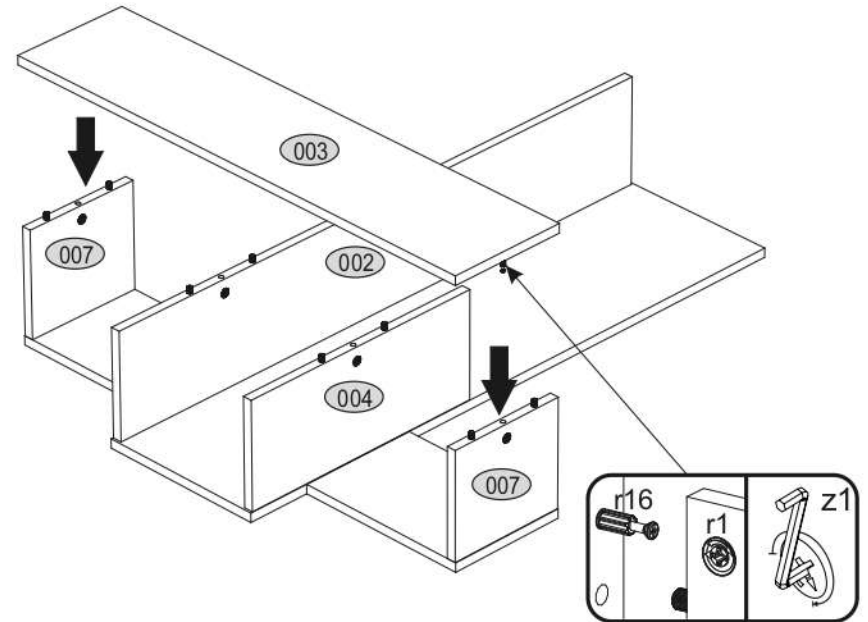

NEPU 110

KÓD	ROZMER				BALÍK
001	294	1080	16	1	1/1
002	1072	188	16	1	1/1
003	906	210	16	1	1/1
004	446	188	16	1	1/1
005	306	210	16	2	1/1
007	210	188	16	2	1/1
PRÍSLUŠENSTVO				1	1/1

<p>x8 e1</p> 	<p>x8 s1</p> 	<p>x4 e19</p> 	<p>x23 f1 Ø 8x30mm</p> 
<p>x2 f3</p> 	<p>x2 g2</p> 	<p>x2 p17</p> 	<p>x12 r1</p> 
<p>x12 s2</p> 	<p>x4 r10</p> 	<p>x4 r16</p> 	<p>x1 z1</p> 
<p>x2 e2</p> 			

1

2

3

4

5

6

7